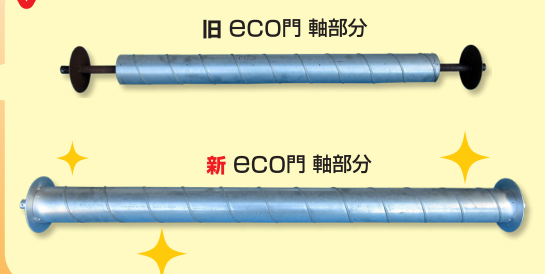

eco門[®]から
さらに改良!!
操作性
アップ

SDGs 手動スクリーン

eco門[®] 2

CO2の削減につなげよう **電気要らずの手動式!!**

虫、小動物、ホコリなどの侵入を防ぐ丈夫で便利な商品!!

↑シートを閉じても室内は暗くならず、風も通します。光熱費の低減に役立ちます。また屋外がよく見えて開放的です。

↑シートを降ろした状態でもファスナー部分だけを閉鎖して出入り可能!

eco門[®] 2

5つの改良点

① きれいに巻き取れるようになりまし

② 軸を長くして安定した巻き取りに!

③ 合わせピンで位置ズレなし!!

開閉作業が
スムーズになりました!

裏面もご覧ください

④ 滑りシールが
見えるようになり
外れてもわかりやすい!

シートの保護性能もUP!!

⑤ T字金具をなくし
フレームを改良

現場の声から生まれ
現場が育てたヒット商品!

eco門[®] からさらに改良!!

操作性アップ!!

ご注文は ↓ FAX・メール・お電話で

■ 標準仕様寸法 (標準仕様は溶接不要。)

■ メッシュ種類 (用途に合わせてお選びください。)

#1034 (シロ・グレー・スカイブルー)	#1003 (シロ・グレー・スカイブルー・ライトグリーン・ダークグリーン)
#1004 (シロ・グレー・スカイブルー・ライトグリーン・ダークグリーン)	#1005 (ダークグリーン)
クリア 防災認定 ET-1600 透光率 68%(実測値)	防虫オレンジ 防災認定 ET-1600 透光率 51%(実測値)