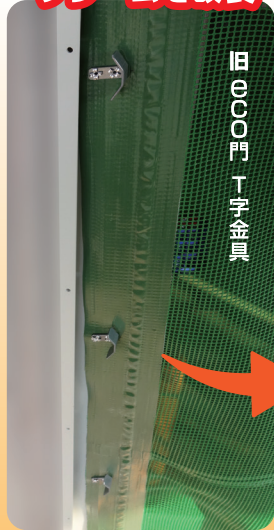

eco門[®]から
さらに改良!!
操作性
アップ

SDGs 手動スクリーン

eco門[®] 2

CO2の削減につなげよう **電気要らずの手動式!!**

虫、小動物、ホコリなどの侵入を防ぐ丈夫で便利な商品!!

↑シートを閉じても室内は暗くならず、風も通します。光熱費の低減に役立ちます。また屋外がよく見えて開放的です。

↑シートを降ろした状態でもファスナー部分だけを閉鎖して出入り可能!

eco門[®] 2

5つの改良点

① きれいに巻き取れるようになりまし

② 軸を長くして安定した巻き取りに!

③ 合わせピンで位置ズレなし!!

開閉作業が
スムーズになりました!

裏面もご覧ください

④ 滑りシールが
見えるようになり
外れてもわかりやすい!

シートの保護性能もUP!!

⑤ T字金具をなくし
フレームを改良

現場の声から生まれ
現場が育てたヒット商品!

eco門[®] からさらに改良!!

操作性アップ!!

ご注文は ↓ FAX・メール・お電話で

■ 標準仕様寸法 (標準仕様は溶接不要。)

■ メッシュ種類 (用途に合わせてお選びください。)

#1034 (シロ・グレー・スカイブルー)	#1003 (シロ・グレー・スカイブルー・ライトグリーン・ダークグリーン)
#1004 (シロ・グレー・スカイブルー・ライトグリーン・ダークグリーン)	#1005 (ダークグリーン)
クリア 防災認定 ET-1600 透光率 68%(実測値)	防虫オレンジ 防災認定 ET-1600 透光率 51%(実測値)