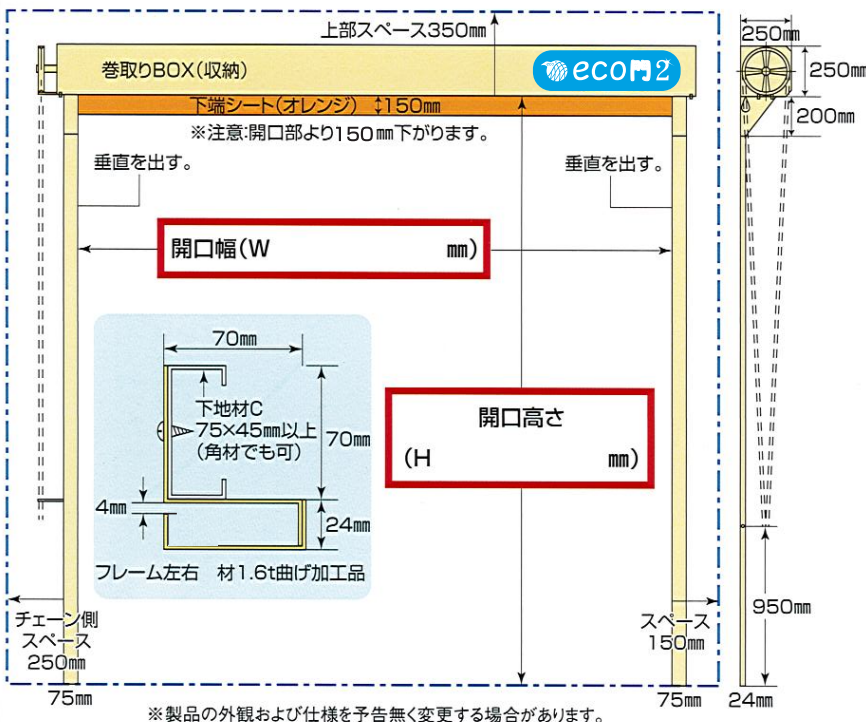

5つの改良点

① きれいに巻き取れるようになりまし

② 軸を長くして安定した巻き取りに!

③ 合わせピンで位置ズレなし!!

開閉作業が
スムーズになりました!

裏面もご覧ください

④ 滑りシールが
見えるようになり
外れてもわかりやすい!

シートの保護性能もUP!!

⑤ T字金具をなくし
フレームを改良

現場の声から生まれ
現場が育てたヒット商品!

eco門[®] からさらに改良!!

操作性アップ!!

ご注文は ↓ FAX・メール・お電話で

■ 標準仕様寸法 (標準仕様は溶接不要。)

■ メッシュ種類 (用途に合わせてお選びください。)

#1034 (シロ・グレー・スカイブルー)	#1003 (シロ・グレー・スカイブルー・ライトグリーン・ダークグリーン)
#1004 (シロ・グレー・スカイブルー・ライトグリーン・ダークグリーン)	#1005 (ダークグリーン)
クリア 防災認定 ET-1600 透光率 68%(実測値)	防虫オレンジ 防災認定 ET-1600 透光率 51%(実測値)